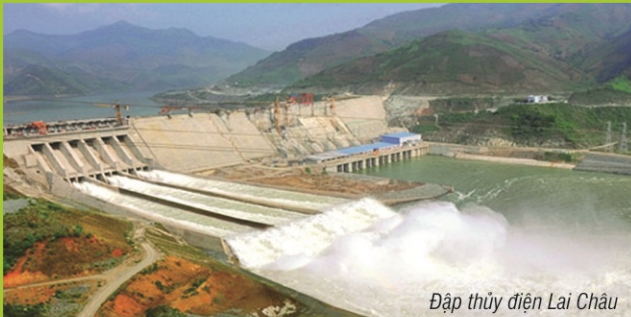

HỘI ĐẬP LỚN & PHÁT TRIỂN NGUỒN NƯỚC VIỆT NAM

Đập thủy điện Lai Châu

Đập tràn Văn Phong - Bình Định

Đập Tả Trạch - Thừa Thiên Huế

Đập Phước Hòa - Bình Dương

Đập thủy điện Sơn La

Đập Cầu Hội (Ninh Bình)