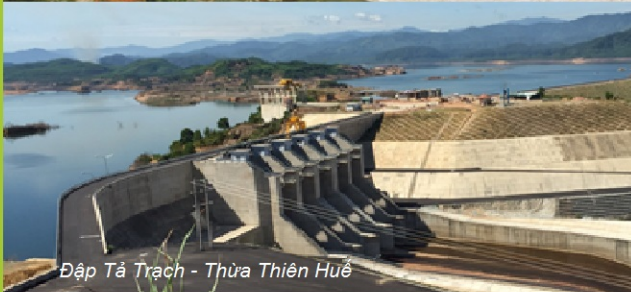

HỘI ĐẬP LỚN & PHÁT TRIỂN NGUỒN NƯỚC VIỆT NAM

Đập thủy điện Lai Châu

Đập tràn Văn Phong - Bình Định

Đập Tả Trạch - Thừa Thiên Huế

Đập Phước Hòa - Bình Dương

Đập thủy điện Sơn La

Đập Cầu Hội (Ninh Bình)