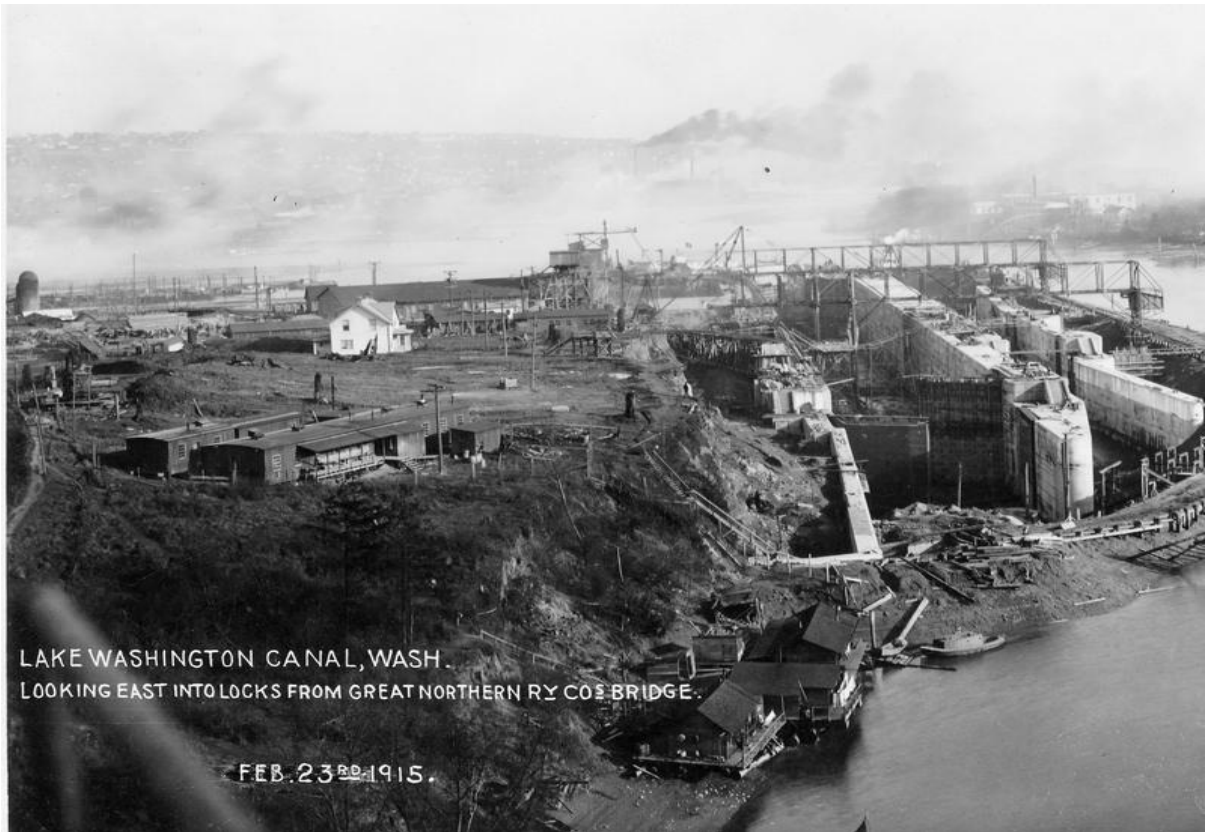

Vài hình ảnh âu Hiram M. Chittenden (Seattle, Hoa Kỳ)

Nhìn toàn cảnh âu từ trên cao

Vị trí âu H.M. Chittenden trên bản đồ (trên). Biển lưu niệm (dưới)

Phác họa vị trí các hạng mục

Đập tràn

Tàu đang vào âu

Từ âu nhìn về cầu cát phía biển

Đội tuần tra

Nhà lưu niệm & quản lý

Công trường xây dựng âu năm 1915

Một đoạn bậc thang cho cá bơi qua âu

Cá đang bơi qua ô (ảnh chụp qua vách kính)

A.H.A. giới thiệu