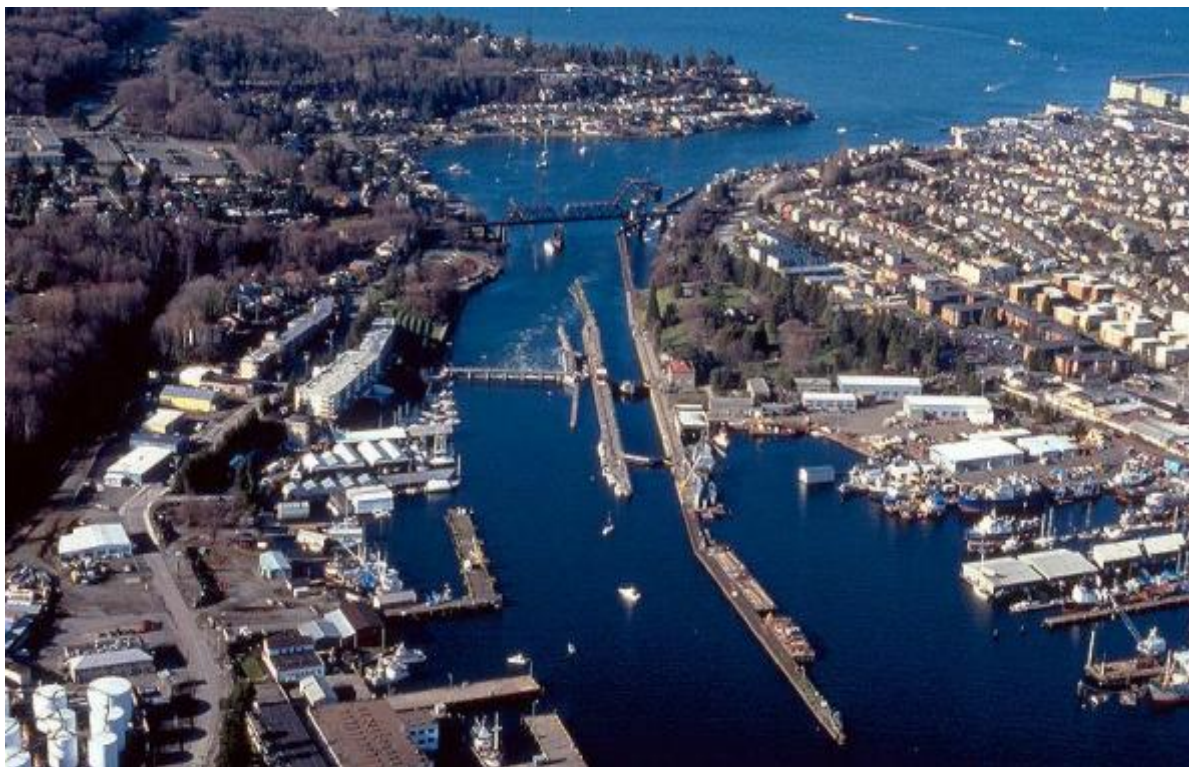

Vài hình ảnh âu Hiram M. Chittenden (Seattle, Hoa Kỳ)

Nhìn toàn cảnh âu từ trên cao

Vị trí âu H.M. Chittenden trên bản đồ (trên). Biển lưu niệm (dưới)

Phác họa vị trí các hạng mục

Đập tràn

Tàu đang vào âu

Từ âu nhìn về cầu cát phía biển

Đội tuần tra

Nhà lưu niệm & quản lý

Công trường xây dựng âu năm 1915

Một đoạn bậc thang cho cá bơi qua âu

Cá đang bơi qua ô (ảnh chụp qua vách kính)

A.H.A. giới thiệu