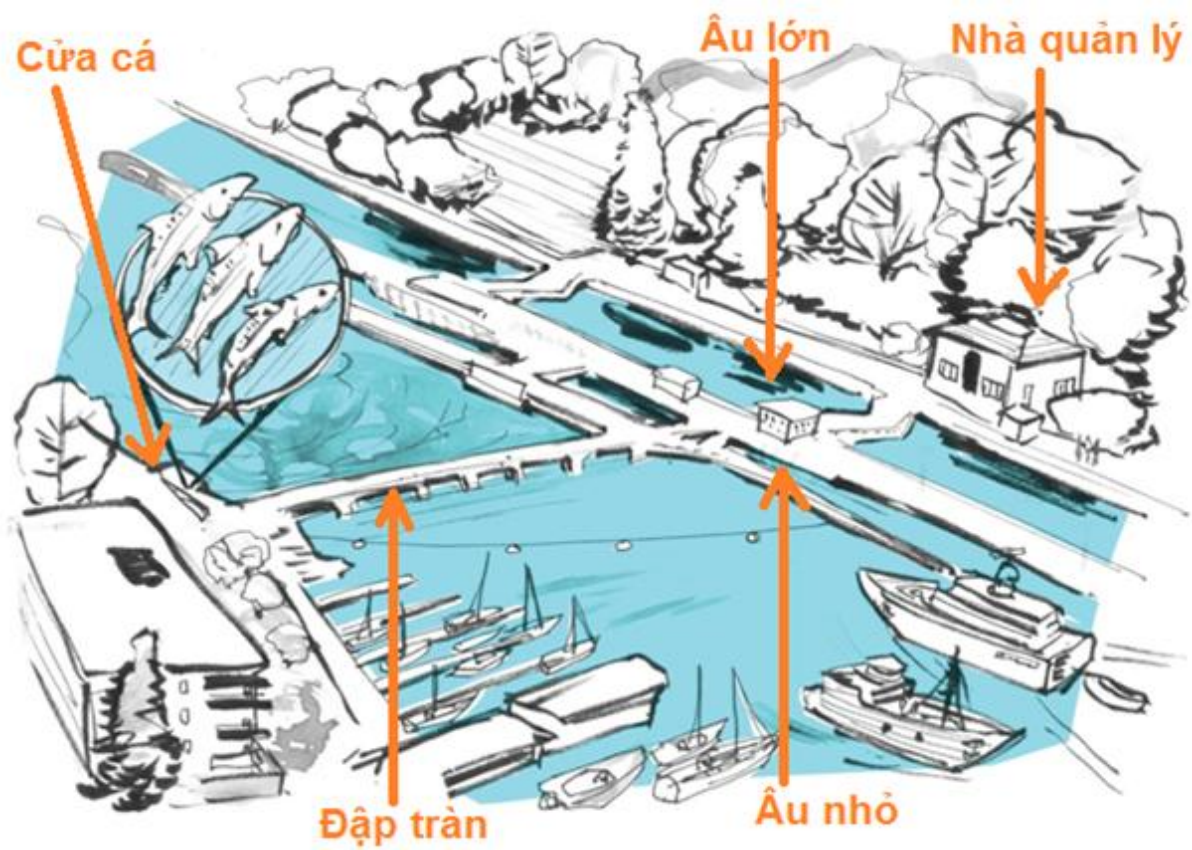

Vài hình ảnh âu Hiram M. Chittenden (Seattle, Hoa Kỳ)

Nhìn toàn cảnh âu từ trên cao

Vị trí âu H.M. Chittenden trên bản đồ (trên). Biển lưu niệm (dưới)

Phác họa vị trí các hạng mục

Đập tràn

Tàu đang vào âu

Từ âu nhìn về cầu cát phía biển

Đội tuần tra

Nhà lưu niệm & quản lý

Công trường xây dựng âu năm 1915

Một đoạn bậc thang cho cá bơi qua âu

Cá đang bơi qua ô (ảnh chụp qua vách kính)

A.H.A. giới thiệu